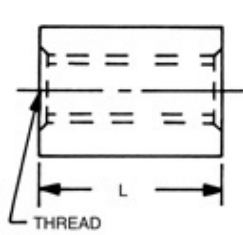

3/16 HEX FEMALE STANDOFFS

RAF

RAF

Order Code:

Contents

Finishes:

[Quote](#) [\[How to create part numbers\]](#) [\[Material Specifications\]](#)

SELECT	PART NO.	LENGTH
	2051A	3/32
	2051	1/8
	2051T	5/32
	2052	3/16
	2052T	7/32
	2053	1/4
	2053T	9/32
	2054	5/16
	2054T	11/32
	2055	3/8
	2055T	13/32
	2056	7/16
	2056T	15/32
	2057	1/2
	2057T	17/32
	2058	9/16
	2058T	19/32
	2059	5/8
	2059T	21/32
	2060	11/16
	2060T	23/32

Select	PART NO.	LENGTH
	2061	3/4
	2061T	25/32
	2062	13/16
	2062T	27/32
	2063	7/8
	2063T	29/32
	2064	15/16
	2064T	31/32
	2065	1
	2066	1-1/16
	2067	1-1/8
	2068	1-3/16
	2069	1-1/4
	2070	1-5/16
	2071	1-3/8
	2072	1-7/16
	2073	1-1/2
	2074	1-9/16
	2075	1-5/8
	2076	1-11/16
	2077	1-3/4

SELECT	PART NO.	LENGTH
	2078	1-13/16
	2079	1-7/8
	2080	1-15/16
	2081	2
	2082	2-1/16
	2083	2-1/8
	2084	2-3/16
	2085	2-1/4
	2086	2-5/16
	2087	2-3/8
	2088	2-7/16
	2089	2-1/2
	2090	2-9/16
	2091	2-5/8
	2092	2-11/16
	2093	2-3/4
	2094	2-13/16
	2095	2-7/8
	2096	2-15/16
	2097	3