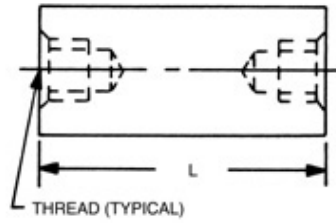

3/16 HEX FEMALE STANDOFFS

RAF

RAF

Order Code:

Contents

Finishes:

[Quote](#) [\[How to create part numbers\]](#) [\[Material Specifications\]](#)

SELECT	PART NO.	LENGTH
	2051A	3/32
	2051	1/8
	2051T	5/32
	2052	3/16
	2052T	7/32
	2053	1/4
	2053T	9/32
	2054	5/16
	2054T	11/32
	2055	3/8
	2055T	13/32
	2056	7/16
	2056T	15/32
	2057	1/2
	2057T	17/32
	2058	9/16
	2058T	19/32
	2059	5/8
	2059T	21/32
	2060	11/16
	2060T	23/32

Select	PART NO.	LENGTH
	2061	3/4
	2061T	25/32
	2062	13/16
	2062T	27/32
	2063	7/8
	2063T	29/32
	2064	15/16
	2064T	31/32
	2065	1
	2066	1-1/16
	2067	1-1/8
	2068	1-3/16
	2069	1-1/4
	2070	1-5/16
	2071	1-3/8
	2072	1-7/16
	2073	1-1/2
	2074	1-9/16
	2075	1-5/8
	2076	1-11/16
	2077	1-3/4

SELECT	PART NO.	LENGTH
	2078	1-13/16
	2079	1-7/8
	2080	1-15/16
	2081	2
	2082	2-1/16
	2083	2-1/8
	2084	2-3/16
	2085	2-1/4
	2086	2-5/16
	2087	2-3/8
	2088	2-7/16
	2089	2-1/2
	2090	2-9/16
	2091	2-5/8
	2092	2-11/16
	2093	2-3/4
	2094	2-13/16
	2095	2-7/8
	2096	2-15/16
	2097	3