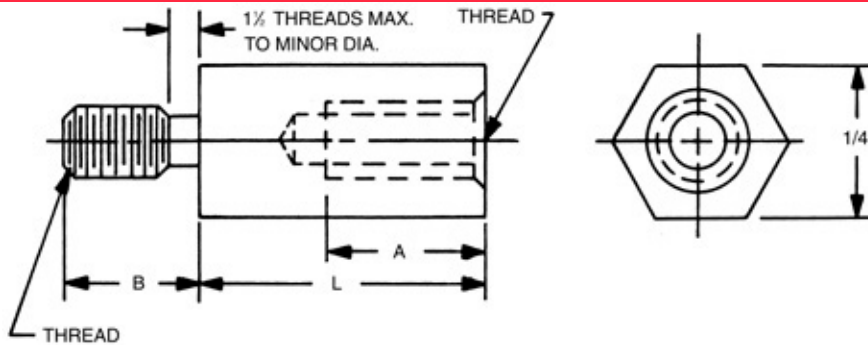

1/4 HEX MALE-FEMALE STANDOFFS

RAF

RAF

Order Code: (code is blank)

<<<

>>>

Contents

Finishes:

select a finish

Quote

[\[How to create part numbers\]](#)

[\[Material Specifications\]](#)

SELECT	PART NO.	LENGTH
<input type="radio"/>	4530A	7/32
<input type="radio"/>	4530	1/4
<input type="radio"/>	4530T	9/32
<input type="radio"/>	4531	5/16
<input type="radio"/>	4531T	11/32
<input type="radio"/>	4532	3/8
<input type="radio"/>	4532T	13/32
<input type="radio"/>	4533	7/16
<input type="radio"/>	4533T	15/32
<input type="radio"/>	4534	1/2
<input type="radio"/>	4534T	17/32
<input type="radio"/>	4535	9/16
<input type="radio"/>	4535T	19/32
<input type="radio"/>	4536	5/8
<input type="radio"/>	4536T	21/32
<input type="radio"/>	4537	11/16
<input type="radio"/>	4537T	23/32
<input type="radio"/>	4538	3/4
<input type="radio"/>	4538T	25/32
<input type="radio"/>	4539	13/16
<input type="radio"/>	4539T	27/32
<input type="radio"/>	4540	7/8
<input type="radio"/>	4540T	29/32