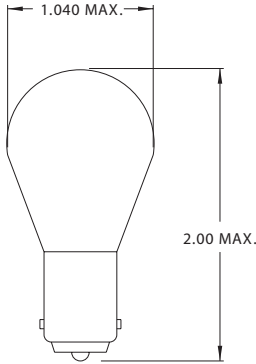

147 Central Avenue
 Hackensack, New Jersey 07601
 Tel: 201-489-8989 • Fax: 201-489-6911

CHICAGO MINIATURE LAMP, INC.
 WHERE INNOVATION COMES TO LIGHT

S-8 Single Contact Bayonet Base

Part Number	Design Voltage	Amps	MSCP	Life Hours	Filament Type
CM1459	4.00	.80	2.5	300	C-2R
CM1651	5.00	.60	3.0	20	C-2R
CM1611	5.40	1.86	10.0	1,000	C-6
CM1613	6.00	1.50	13.0	50	C-6
CM1680	6.00	4.10	32.0	300	C-6
CM1129	6.40	2.63	21.0	200	C-6
CM1605	6.40	2.69	21.0	200	C-2V
CM87L	6.65	2.04	15.0	500	C-2R*
CM1619	6.70	1.90	15.0	500	C-6
CM87	6.80	1.91	15.0	300	C-2R
CM1295	12.50	3.00	50.0	200	C-2R
CM93	12.80	1.04	15.0	500	C-2R
CM199	12.80	2.25	32.0	1,200	C-6
CM1073	12.80	1.80	32.0	200	C-6
CM1093	12.80	1.19	15.0	1,000	C-2R
CM1141	12.80	1.44	21.0	500	C-6
CM1156	12.80	2.10	32.0	600	C-6
CM1159	12.80	1.60	21.0	500	C-6
CM1161	12.80	1.35	22.0	500	CC-6
CM1777	12.80	1.52	26.0	400	C-2R
CM2396	12.80	2.23	40.0	400	C-6
CM91	13.00	.71	10.0	500	C-2R
CM1095	14.00	.51	4.0	5,000	C-6
CM305	28.00	.51	15.0	300	C-2V
CM307	28.00	.67	21.0	300	C-2V
CM315	28.00	.90	32.0	300	C-2V
CM705	28.00	.51	15.0	900	CC-6
CM1203	28.00	.71	21.0	400	C-2V
CM1563	28.00	.76	21.0	1,000	CC-6
CM1580	28.00	.93	32.0	400	CC-6
CM1591	28.00	.61	15.0	1,000	C-2V
CM1665	28.00	.80	21.0	1,000	C-2V
CM1683	28.00	1.02	32.0	500	2C-6
CM1691	28.00	.61	15.0	1,000	2C-2R
CM2232	28.00	.64	18.0	2,000	CC-81
CM2232SB	28.00	.64	-	2,000	CC-81**
CM2233	28.00	.77	21.0	2,000	CC-81
CMF674	28.00	.77	-	2,000	CC-81***
CMW674	28.00	.77	-	2,000	CC-81**
CM109	44.00	.17	6.0	200	C-7A