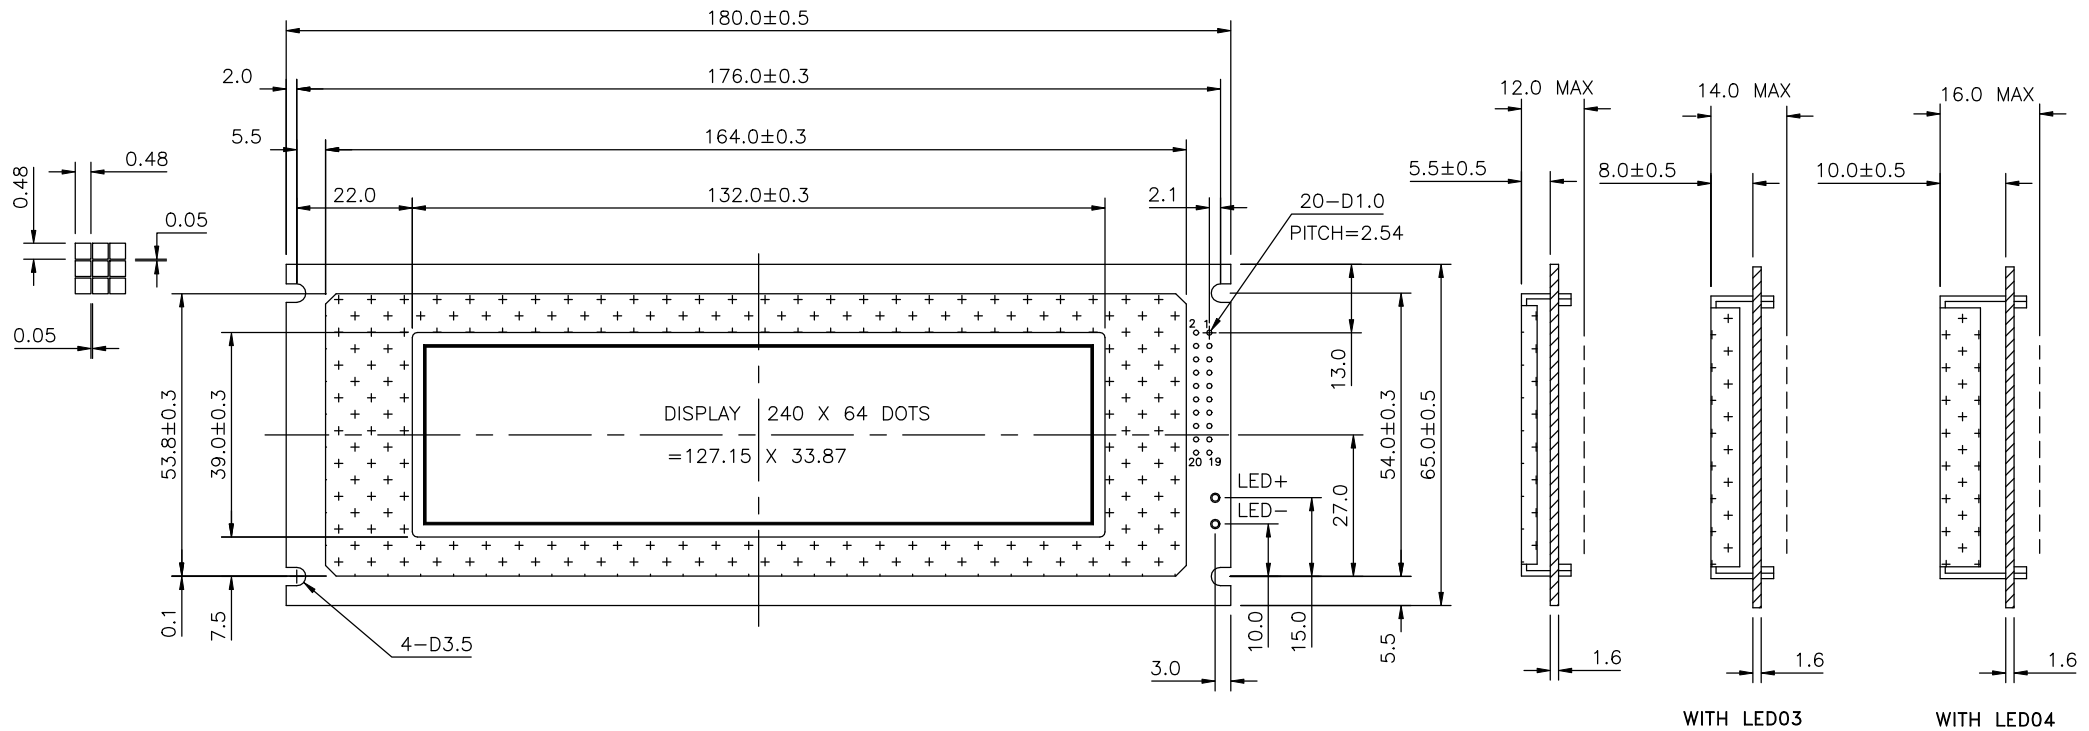

MGL(S)-24064

240 X 64 DOTS

| | | | | | | | | | | | | | | | | | | | |
|----|-----|-----|----|-----|-----|-----|-----|----|------|-----|-----|-----|-----|-----|-----|-----|-----|----|----|
| 1 | 2 | 3 | 4 | 5 | 6 | 7 | 8 | 9 | 10 | 11 | 12 | 13 | 14 | 15 | 16 | 17 | 18 | 19 | 20 |
| FG | VSS | VDD | Vo | /WR | /RD | /CE | C/D | NC | /RST | DB0 | DB1 | DB2 | DB3 | DB4 | DB5 | DB6 | DB7 | FS | NC |