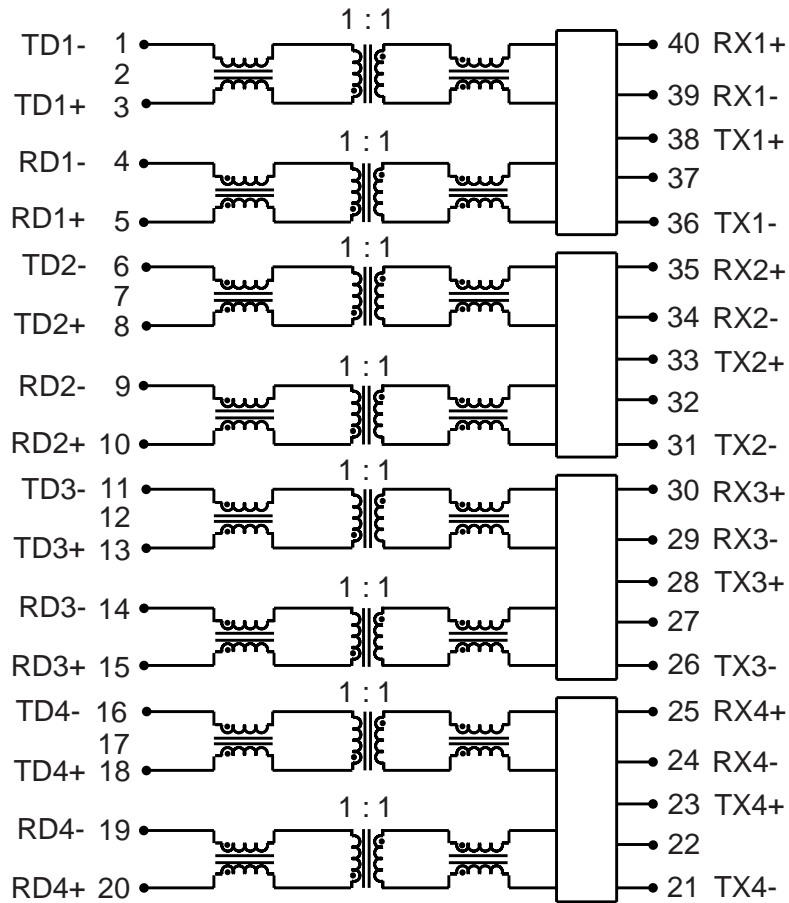

# 10/100BASE-T LAN MAGNETICS

### SCHEMATIC

S558-5999-Z4

LM00414