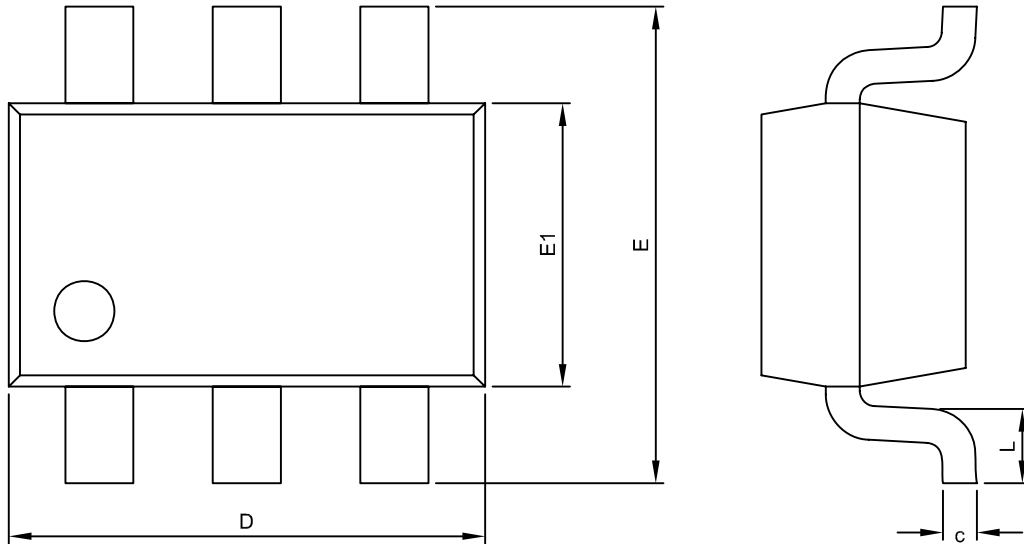

SC70-6 / SOT363

Symble	DIMENSION IN MM			DIMENSION IN INCH		
	MIN.	NOM.	MAX.	MIN.	NOM.	MAX.
A	0.80	0.95	1.10	0.031	0.037	0.043
A1	0.00	---	0.10	0.000	---	0.004
A2	0.80	0.90	1.00	0.031	0.035	0.039
D	1.90	2.10	2.15	0.075	0.083	0.085
E	2.00	2.10	2.20	0.079	0.083	0.087
E1	1.15	1.25	1.35	0.045	0.049	0.053
c	0.08	0.15	0.25	0.003	0.006	0.010
b	0.15	0.25	0.30	0.006	0.010	0.012
e	0.65 BSC			0.026 BSC		
L	0.26	0.36	0.46	0.010	0.014	0.018

Taping Specification

PACKAGE	Q'TY/REEL
SC70-6	3,000ea