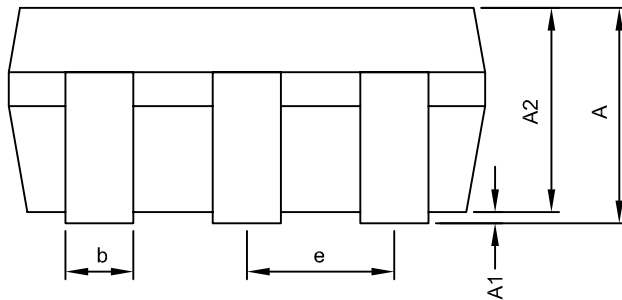

SC70-6 / SOT363

Symble	DIMENSION IN MM			DIMENSION IN INCH		
	MIN.	NOM.	MAX.	MIN.	NOM.	MAX.
A	0.80	0.95	1.10	0.031	0.037	0.043
A1	0.00	---	0.10	0.000	---	0.004
A2	0.80	0.90	1.00	0.031	0.035	0.039
D	1.90	2.10	2.15	0.075	0.083	0.085
E	2.00	2.10	2.20	0.079	0.083	0.087
E1	1.15	1.25	1.35	0.045	0.049	0.053
c	0.08	0.15	0.25	0.003	0.006	0.010
b	0.15	0.25	0.30	0.006	0.010	0.012
e	0.65 BSC			0.026 BSC		
L	0.26	0.36	0.46	0.010	0.014	0.018

Taping Specification

PACKAGE	Q'TY/REEL
SC70-6	3,000ea