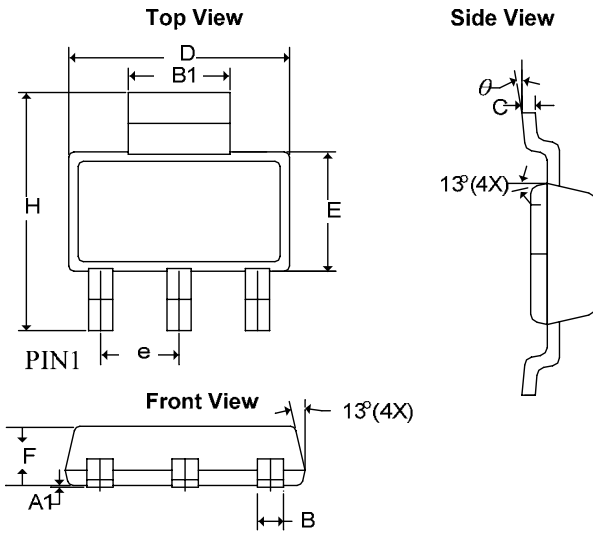

SOT-223

SYMBOLS	MILLIMETERS		INCHES	
	MIN	MAX	MIN	MAX
A ₁	0.01	0.10	0.0004	0.0039
B	0.60	0.84	0.0236	0.0330
B ₁	2.90	3.15	0.1140	0.1240
C	0.24	0.38	0.0094	0.0150
D	6.20	6.71	0.2441	0.2640
E	3.30	3.71	0.1299	0.1460
e	2.30 BSC		0.0906 BSC	
F	1.40	1.80	0.0551	0.0709
H	6.70	7.30	0.2638	0.2874
θ	0°	10°	0°	10°