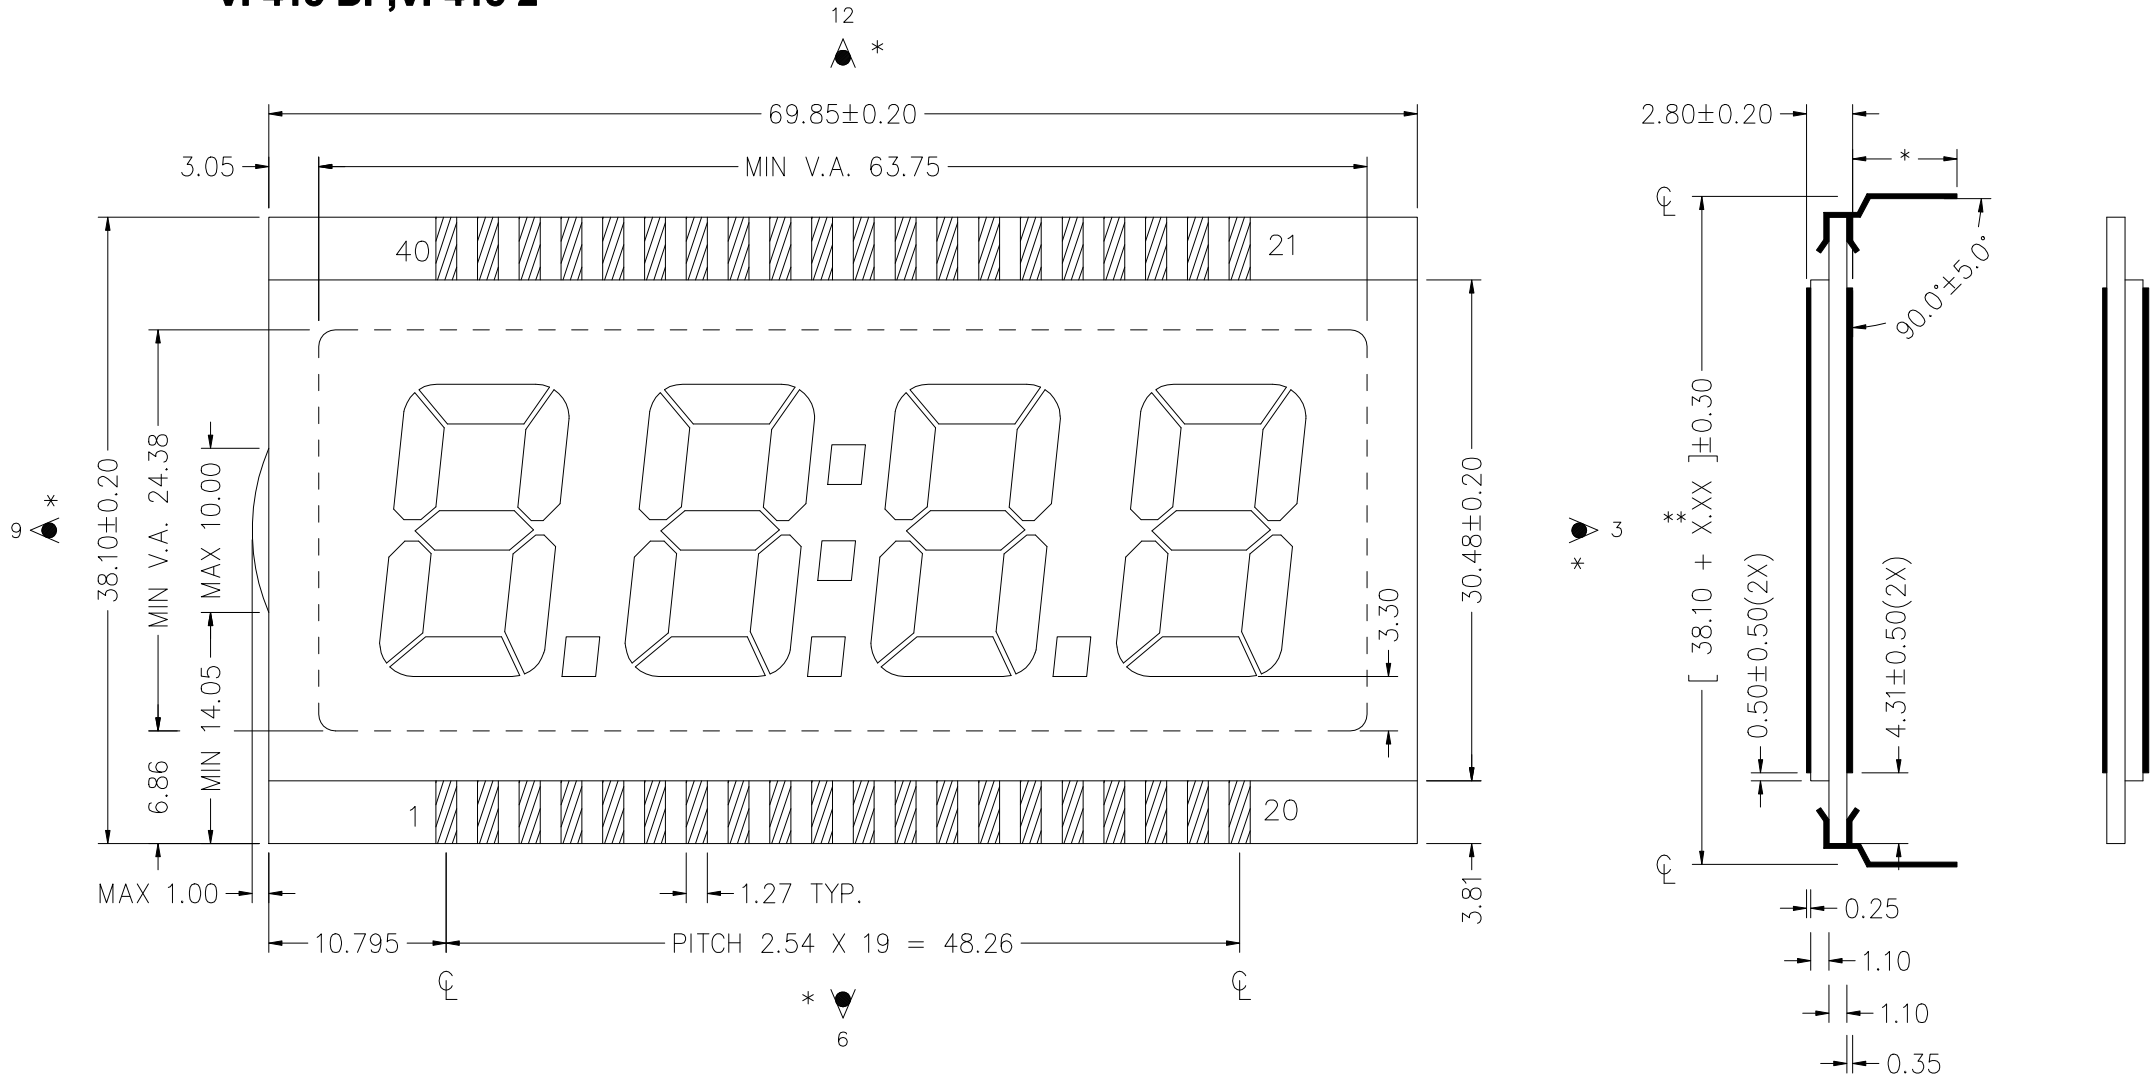

VI-415-DP,VI-415-2

DRIVER : OKI MSM58292, HD61603